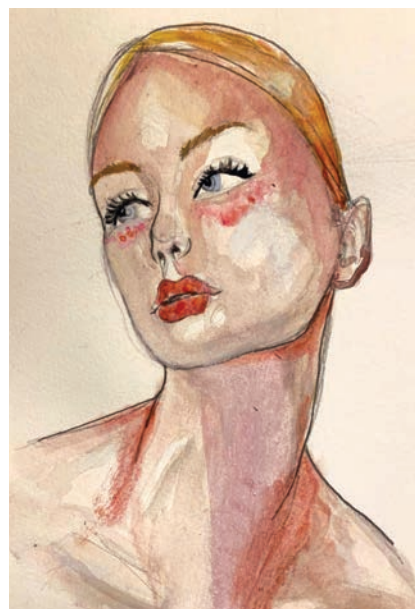

MOPS

Luminance, acrilico
e pennarello su carta
18x25,5 cm
Livorno 2021

ELENA

Tempera su carta
20x29 cm
Livorno 2020

—

LEGGEREZZA

Tempera su carta
29,5x42 cm
Livorno 2020

—