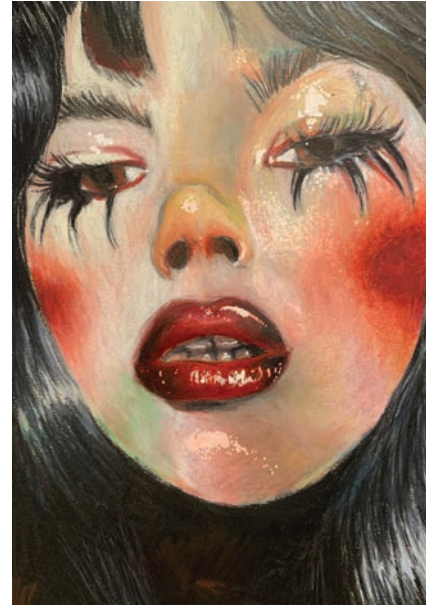

ARMANDO

Pastello, acrilico
e luminance su carta
28x31 cm
Livorno 2021

—

OCCHI CHIUSI

Pastello su carta
26x 32,5 cm
Livorno 2021

—

BAGLIORE

Acquarello su carta
29,5x42 cm
Livorno 2020